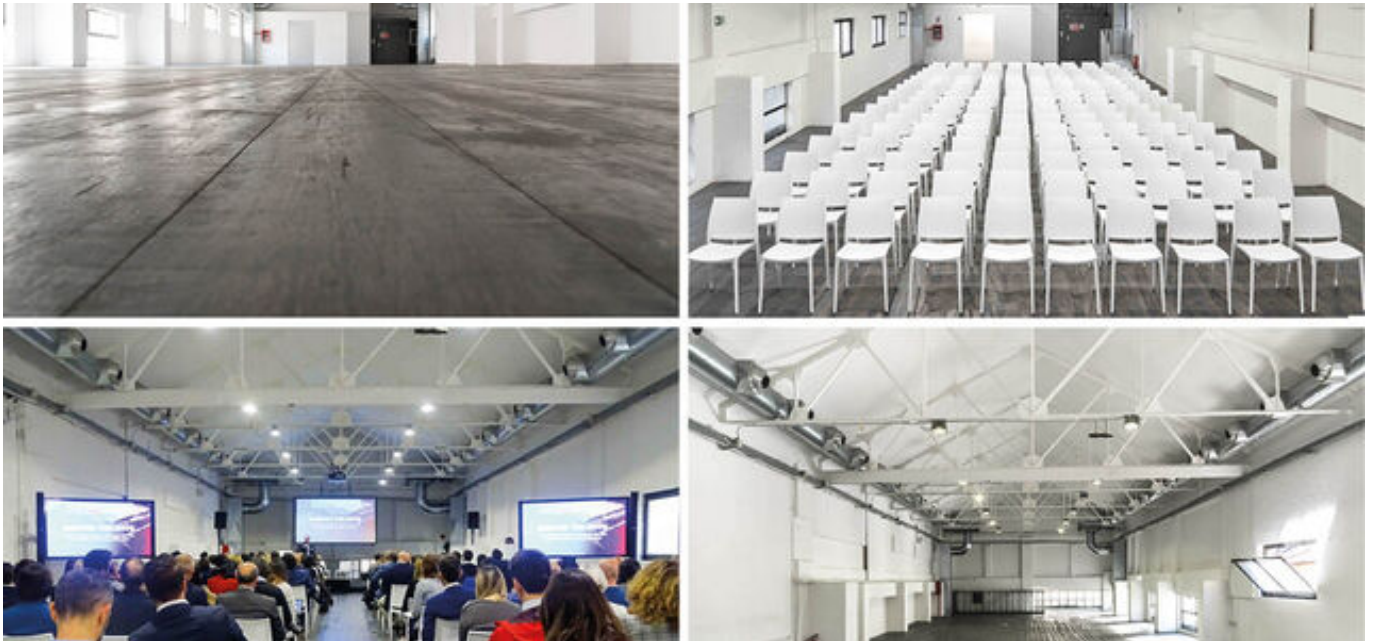

Scheda Location: **L1210M - TorneriaTortona**

CODICE: L1210M

ZONA: tortona

MQ TOTALI: 1200

ALTEZZA: 5m

PIANI: 2

NUMERO DI SALE: 6

INGRESSO SU STRADA: Si

INGRESSO SU CORTILE: Si

CAPIENZA TOTALE: 600 persone

CONTATTI

website: <http://www.torneriatortona.it/>

email info@torneriatortona.it

tel. 3388056295

[Link scheda location Online](#)

DESCRIZIONE:

Complesso industriale e modulare, adatto per piccoli e grandi eventi.
Location situata nel cuore di via Tortona, caratterizzata da ampi spazi e luce naturale.

per maggiori info:

www.torneriatortona.it

info@torneriatortona.it

Mara Traviganti +39 338 8056295
Lorena Traviganti +39 338 9647479

ufficio Tel. +39 02 58100157

PREZZO

giornaliero: non dichiarato

fuorisalone: non dichiarato

COME RAGGIUNGERCI

via Tortona 32 milano 20144 milano