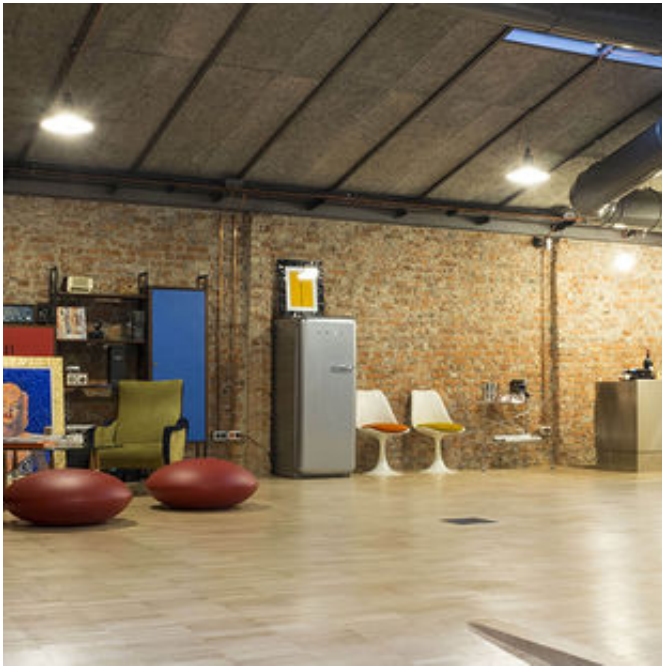

Scheda Location: L1241M - The Falegnameria