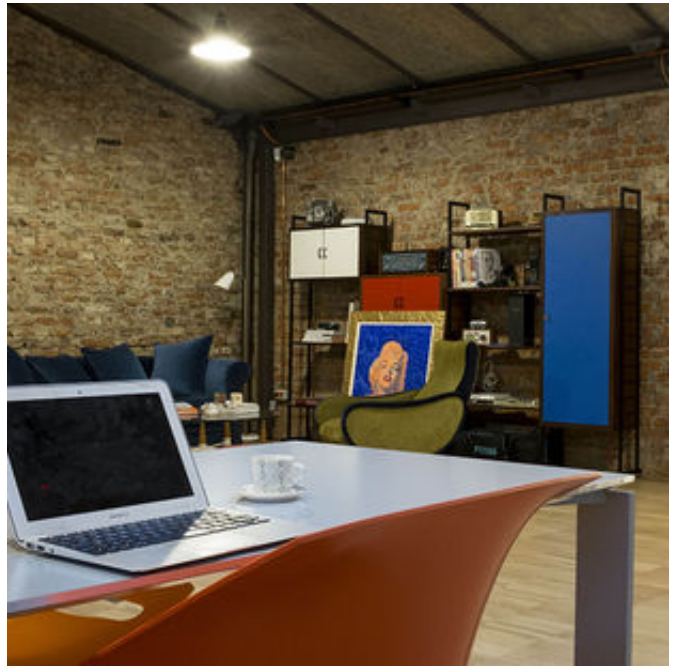

Scheda Location: L1241M - The Falegnameria