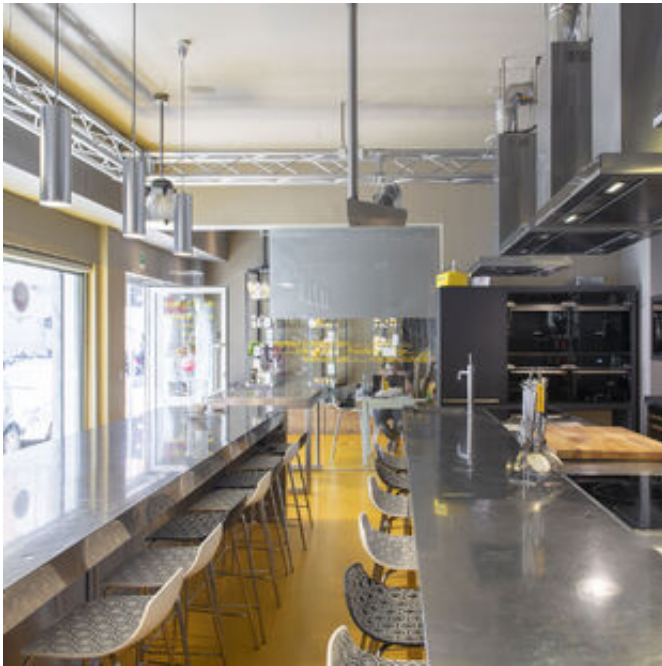

Scheda Location: L1499M - teatro7 | Lab