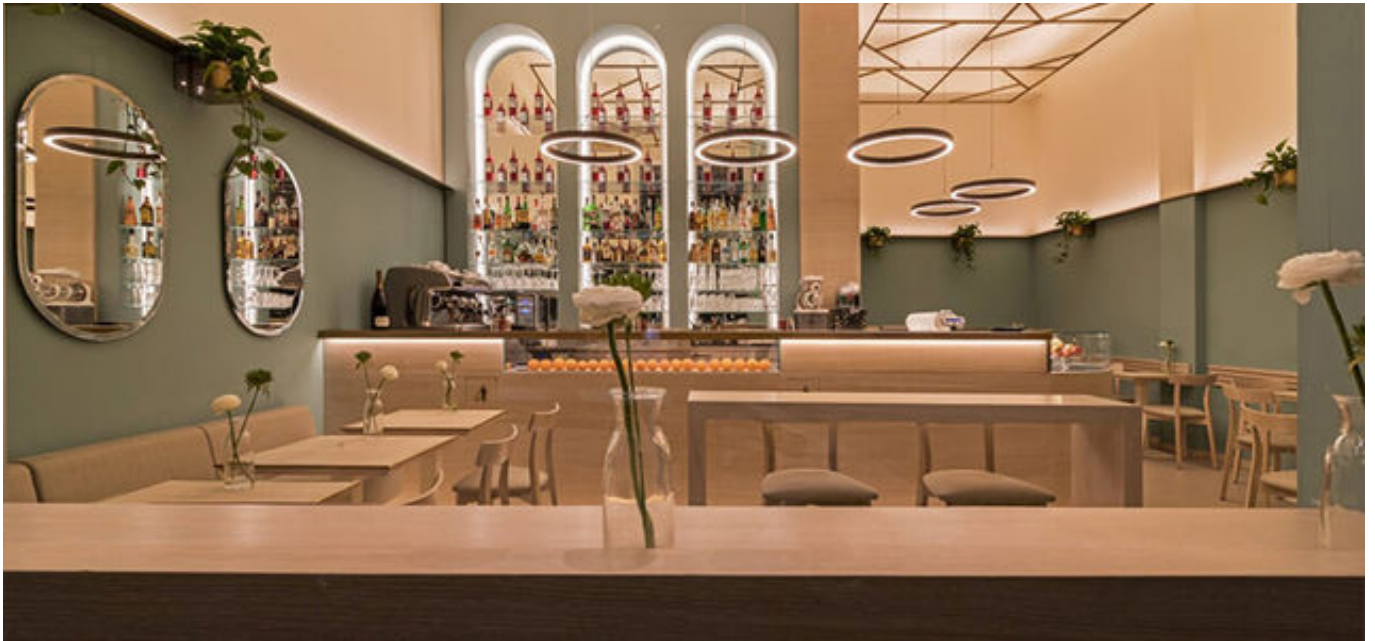

Scheda Location: L1179M - Brera Location n°CR36

CODICE: L1179M

ZONA: brera

MQ TOTALI: 60

ALTEZZA: 0m

PIANI: 1

NUMERO DI SALE: 2

INGRESSO SU STRADA: No