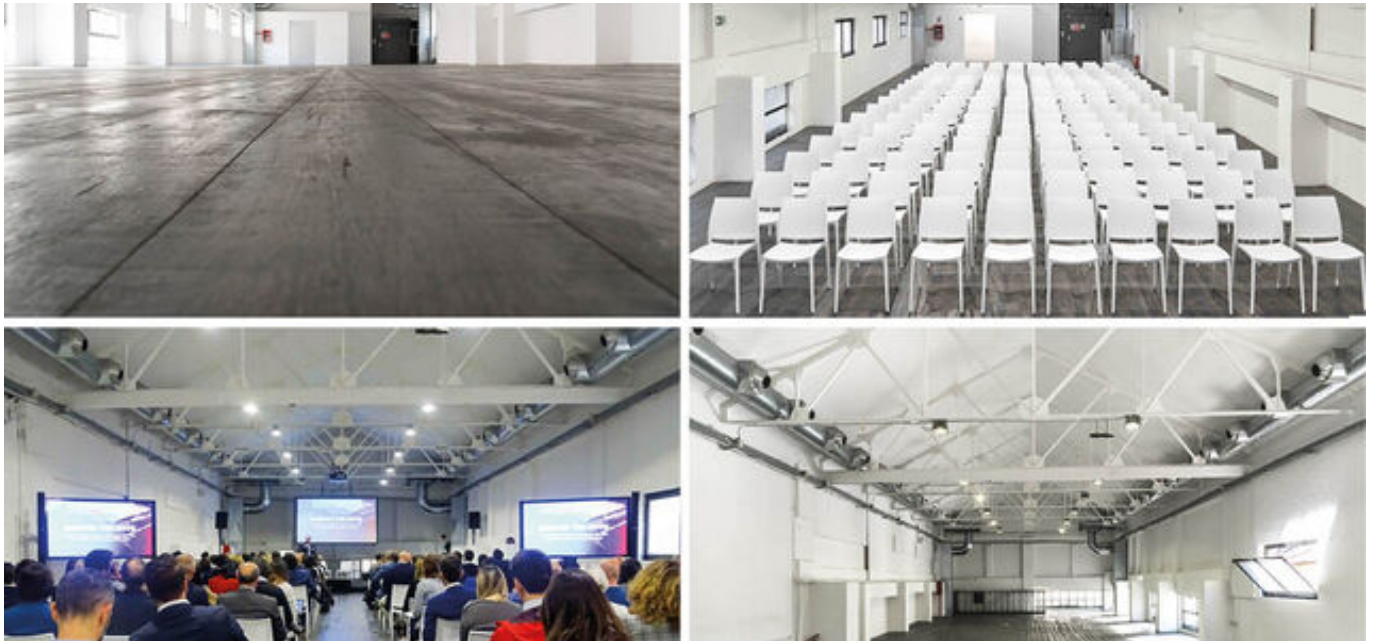

Scheda Location: **L1210M - TorneriaTortona**

CODICE: L1210M

ZONA: tortona

MQ TOTALI: 1200

ALTEZZA: 5m

PIANI: 2

NUMERO DI SALE: 6

INGRESSO SU STRADA: Si

Complesso industriale e modulare, adatto per piccoli e grandi eventi.
Location situata nel cuore di via Tortona, caratterizzata da ampi spazi e luce naturale.

per maggiori info:

www.torneriatortona.it

info@torneriatortona.it