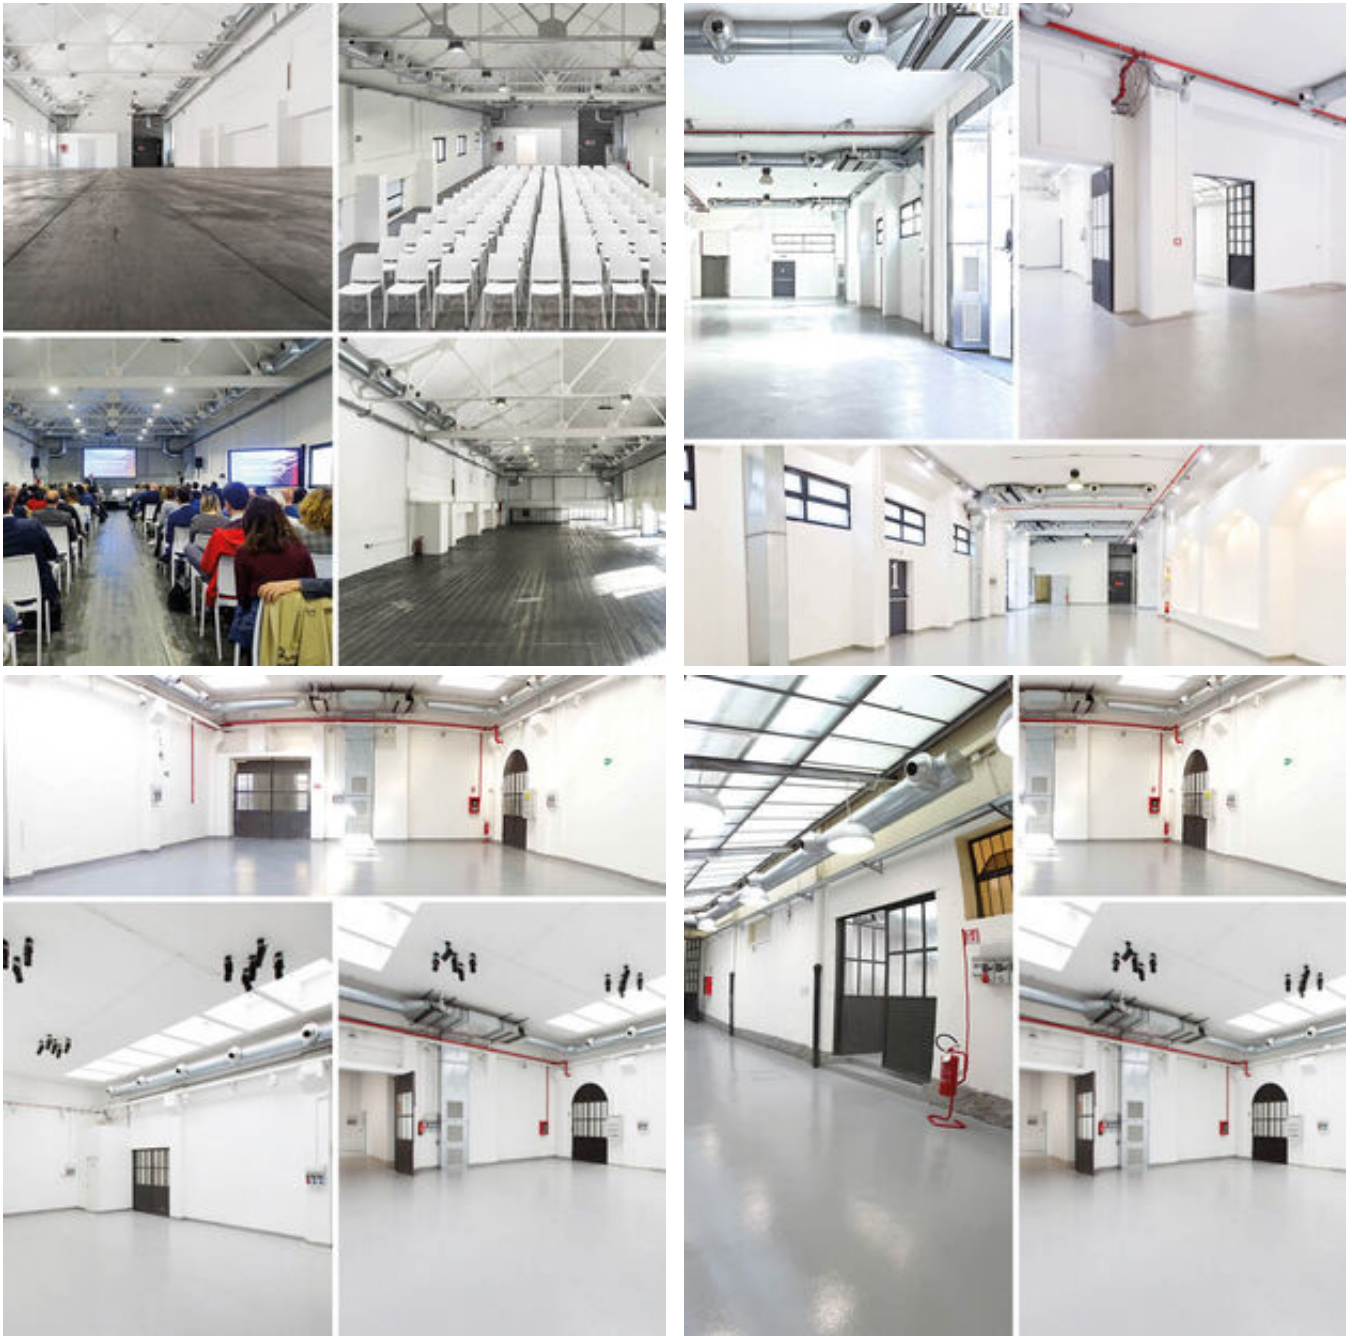

Scheda Location: L1210M - TorneriaTortona