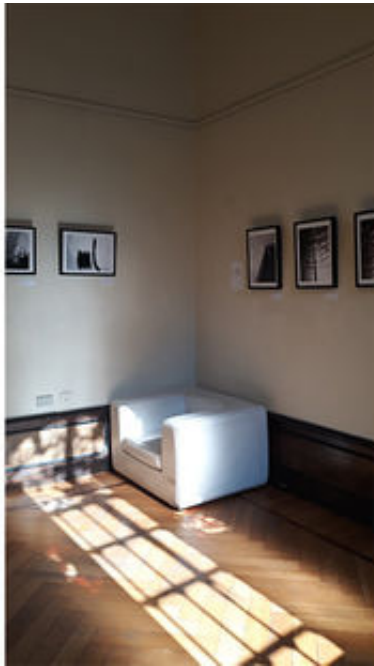

Scheda Location: L1408M - Brera Location n°CR131