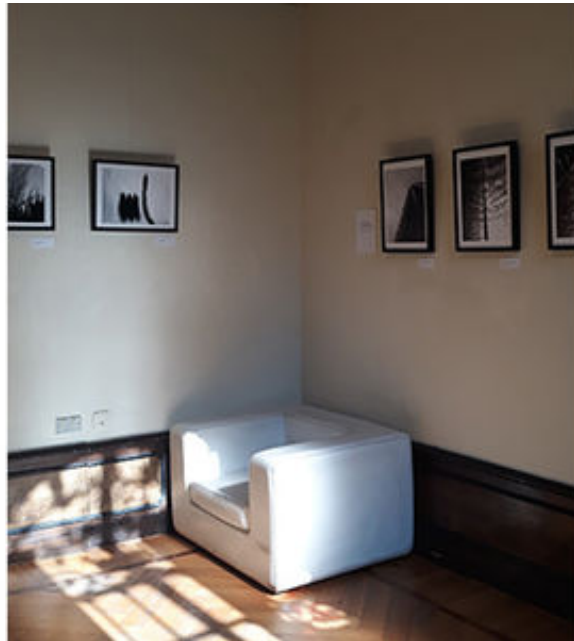

Scheda Location: **L1408M - Brera Location n°CR131**

CODICE: L1408M

ZONA: brera

MQ TOTALI: 62

ALTEZZA: 4m

PIANI: 1

NUMERO DI SALE: 2

INGRESSO SU STRADA: No

Le splendide sale Leonardo, che affacciano con ampie vetrate sul Castello Sforzesco, sono la cornice ideale per esposizioni d'arte temporanee ed in particolare come prestigiosa vetrina per il Fuorisalone 2020. Le sale Leonardo hanno superficie totale di 62m² (30m² + 32m²) con 4 metri di altezza pavimento/soffitto, sono predisposte per mostre di pittura, fotografia e scultura.