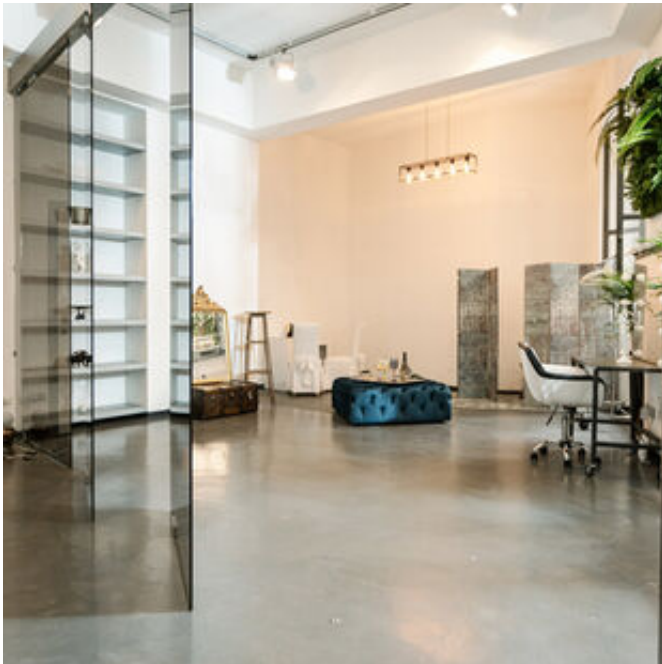

Scheda Location: L1469M - Studio Exhibit