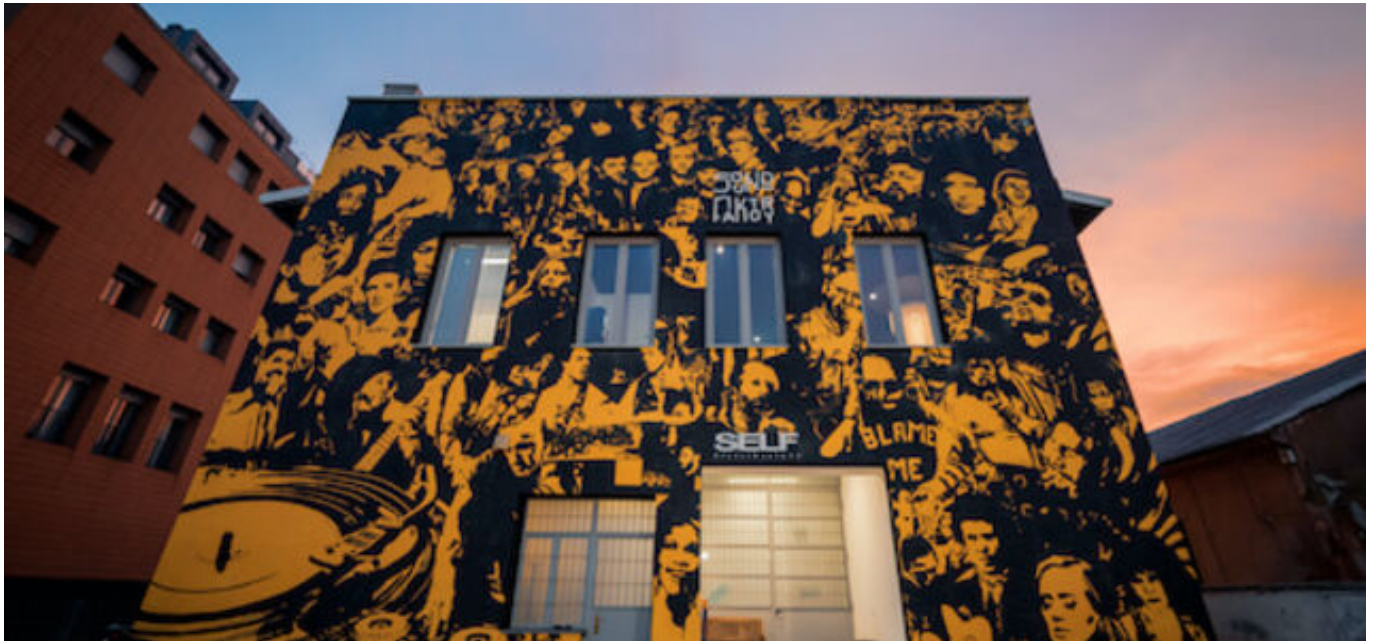

Scheda Location: **L1487M - Sound Factory**

CODICE: L1487M

ZONA: mecenate

MQ TOTALI: 700

ALTEZZA: 4m

PIANI: 1

NUMERO DI SALE: 4

INGRESSO SU STRADA: No

INGRESSO SU CORTILE: Si

CAPIENZA TOTALE: 150 persone

CONTATTI

website: www.soundfactoryofficial.com

email info@soundfactoryofficial.com

tel. 3333378170

[Link scheda location Online](#)

DESCRIZIONE:

E' l'hub musicale più creativo di Milano in cui artisti, musicisti, cantanti e produttori trovano ispirazione e spazi creati per seguire il processo creativo dalla produzione al live.

Ispirato alla Factory di Andy Warhol, una struttura full service, per musica ed eventi, dove poter organizzare il proprio evento ed esprimere il proprio talento. un concentrato di tecnologia ai massimi livelli.

A spiccare, nel quartiere di Mecenate, a pochi passi dagli studi Rai e dall' head quarter di Gucci, è il grande murales che decora interamente la facciata con i ritratti di quaranta star della musica, dipinti in giallo e nero ad opera degli street artists Orticanoodles.

All'interno un ambiente pop, carico di colori, elementi di arredo e design, opere d'arte e tante immagini di artisti iconici che conducono il visitatori in una experience a tutto tondo.

PREZZO

giornaliero: 2000 € +iva

fuorisalone: 3000 € +iva

ATTREZZATURA TECNICA

Sale sonorizzate e insonorizzate.

Sound System: Genelec Model 1038A - x4 , Sub Genelec 7380A - x2, Sub Genelec 7070A - x1

Monitor Audio: Dynacord A115A - x3, Sub Dynacord A118A - x2