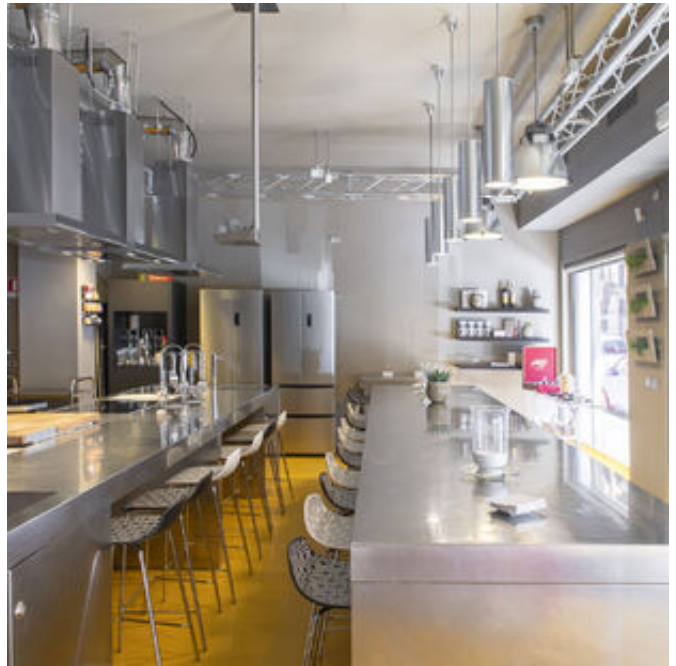

Scheda Location: L1499M - teatro7 | Lab